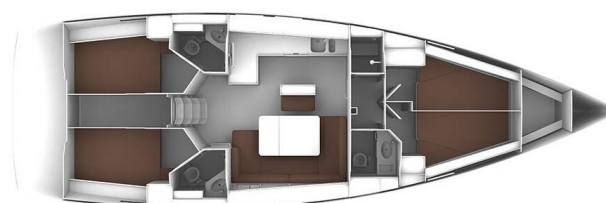

# BAVARIA CRUISER 46

Optima Prime (2017)

Segelyacht Bavaria Cruiser 46 Optima Prime, gebaut im Jahr 2017, liegt in Marina Kastela, Split & Umgebung, Kroatien vor Anker. Es verfügt über :Kabinen Kabinen, bietet Platz für :Betten Personen und hat 3 Toiletten. Bettwäsche und Küchenausstattung sind im Preis inbegriffen.