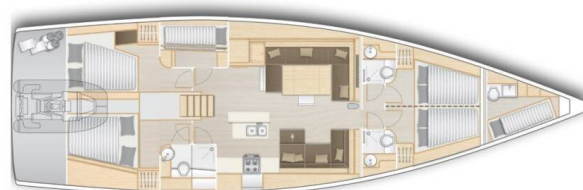

HANSE 588

Jasmine (2017)

Segelyacht Hanse 588 Jasmine, gebaut im Jahr 2017, liegt in Trogir, Marina Trogir (ex.SCT), Split & Umgebung, Kroatien vor Anker. Es verfügt über :Kabinen Kabinen, bietet Platz für :Betten Personen und hat 3 Toiletten. Bettwäsche und Küchenausstattung sind im Preis inbegriffen.

Jasmine

Baujahr

2017

Länge

56 ft

Kabinen

5 + 1

Kojen