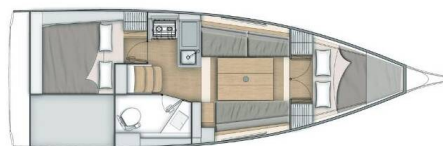

OCEANIS 30.1

Mobula Zero (2020)

Segelyacht Oceanis 30.1 Mobula Zero, gebaut im Jahr 2020, liegt in ACI Marina Split, Split & Umgebung, Kroatien vor Anker. Es verfügt über :Kabinen Kabinen, bietet Platz für :Betten Personen und hat 1 Toiletten. Bettwäsche und Küchenausstattung sind im Preis inbegriffen.

Mobula Zero

Baujahr

2020

Länge

31 ft

Kabinen

2

Kojen