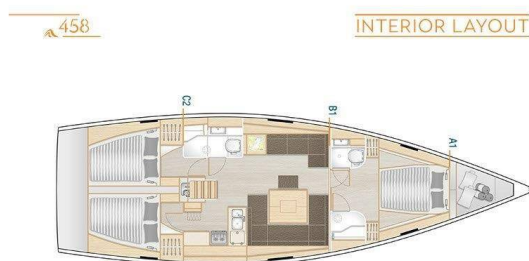

HANSE 458

Podatok Too (2020)

Segelyacht Hanse 458 Podatok Too, gebaut im Jahr 2020, liegt in Marina Mandalina, Sibenik, Sibenik & Umgebung, Kroatien vor Anker. Es verfügt über :Kabinen Kabinen, bietet Platz für :Betten Personen und hat 2 Toiletten. Bettwäsche und Küchenausstattung sind im Preis inbegriffen.