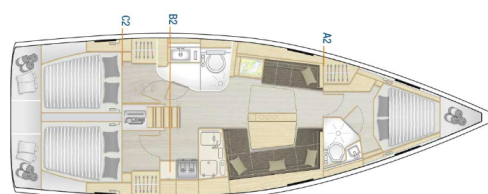

HANSE 418

Leia (2020)

Segelyacht Hanse 418 Leia, gebaut im Jahr 2020, liegt in Marina Kornati, Biograd, Zadar & Umgebung, Kroatien vor Anker. Es verfügt über :Kabinen Kabinen, bietet Platz für :Betten Personen und hat 2 Toiletten. Bettwäsche und Küchenausstattung sind im Preis inbegriffen.

Leia

Baujahr

2020

Länge

41 ft

Kabinen

3

Kojen