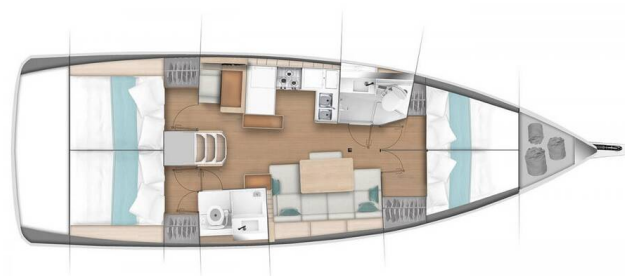

# SUN ODYSSEY 440

Eleni (2021)

Segelyacht Sun Odyssey 440 Eleni, gebaut im Jahr 2021, liegt in Nikiti, Northern Greece/Aegean, Griechenland vor Anker.

Es verfügt über :**Kabinen Kabinen**, bietet Platz für :**Betten Personen** und hat **2 Toiletten**. Bettwäsche und Küchenausstattung sind im Preis inbegriffen.

**Eleni**

Baujahr

**2021**

Länge

**43 ft**

Kabinen

**4**

Kojen