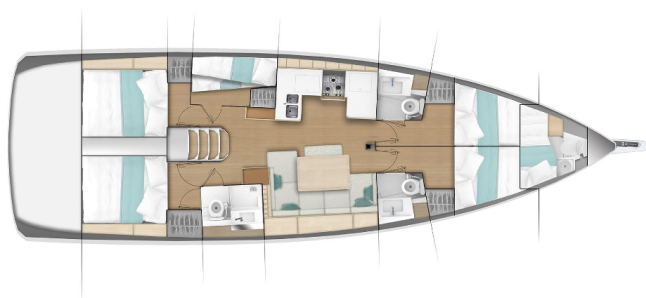

SUN ODYSSEY 490

Anna Smile (2020)

Segelyacht Sun Odyssey 490 Anna Smile, gebaut im Jahr 2020, liegt in Rhodes New Marina, Dodekanes, Griechenland vor Anker. Es verfügt über :Kabinen Kabinen, bietet Platz für :Betten Personen und hat 3 + 1 Toiletten. Bettwäsche und Küchenausstattung sind im Preis inbegriffen.

Anna Smile

Baujahr

2020

Länge

47 ft

Kabinen

5 + 1

Kojen