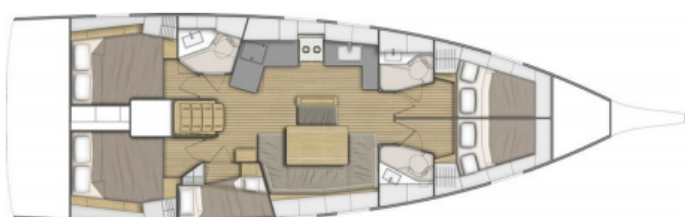

OCEANIS 46.1

Rebekka Blue (2020)

Segelyacht Oceanis 46.1 Rebekka Blue, gebaut im Jahr 2020, liegt in Rhodes New Marina, Dodekanes, Griechenland vor Anker. Es verfügt über :Kabinen Kabinen, bietet Platz für :Betten Personen und hat 3 Toiletten. Bettwäsche und Küchenausstattung sind im Preis inbegriffen.

Rebekka Blue

Baujahr

2020

Länge

48 ft

Kabinen

5

Kojen