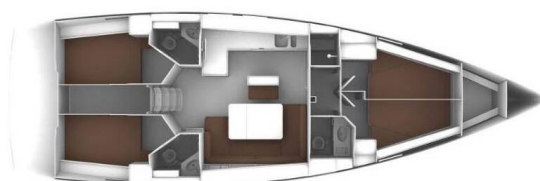

# BAVARIA CRUISER 46

Bella Donna (2020)

Segelyacht **Bavaria Cruiser 46 Bella Donna**, gebaut im Jahr **2020**, liegt in **Ijsselmeer/Lelystad Haven, Flevoland, Niederlande** vor Anker. Es verfügt über **:Kabinen Kabinen**, bietet Platz für **:Betten Personen** und hat **3 Toiletten**. Bettwäsche und Küchenausstattung sind im Preis inbegriffen.

**Bella Donna**

Baujahr

**2020**

Länge

**47 ft**

Kabinen

**4**

Kojen