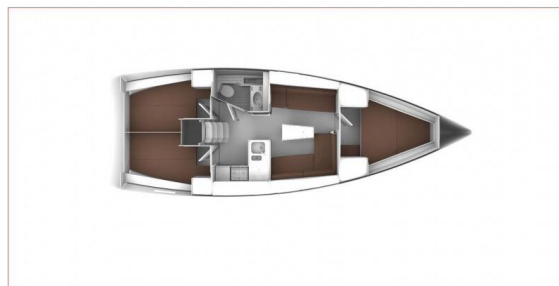

BAVARIA CRUISER 37

Sofija (2020)

Segelyacht Bavaria Cruiser 37 Sofija, gebaut im Jahr 2020, liegt in **Marina Kornati, Biograd, Zadar & Umgebung, Kroatien** vor Anker. Es verfügt über **3 Kabinen**, bietet Platz für **6 Personen** und hat **1 Toilette**. Bettwäsche und Küchenausstattung sind im Preis inbegriffen.

Sofija

Baujahr

2020

Länge

37 ft

Kabinen

3

Kojen