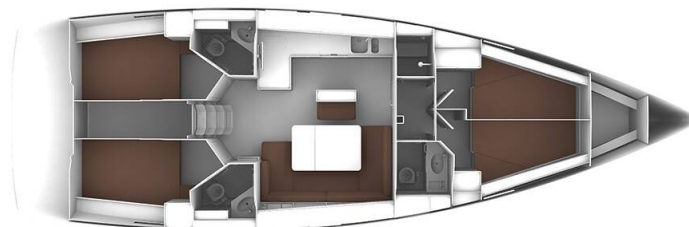

# BAVARIA CRUISER 46

MH 48 (2015)

Segelyacht Bavaria Cruiser 46 MH 48, gebaut im Jahr 2015, liegt in Marina Hramina, Murter, Sibenik & Umgebung, Kroatien vor Anker. Es verfügt über :Kabinen Kabinen, bietet Platz für :Betten Personen und hat 3 Toiletten. Bettwäsche und Küchenausstattung sind im Preis inbegriffen.