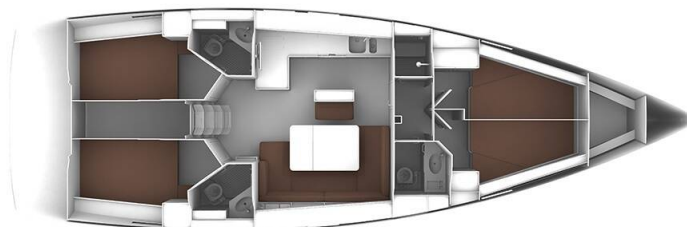

# BAVARIA CRUISER 46

MH 47 (2015)

Segelyacht Bavaria Cruiser 46 MH 47, gebaut im Jahr 2015, liegt in Marina Hramina, Murter, Sibenik & Umgebung, Kroatien vor Anker. Es verfügt über :Kabinen Kabinen, bietet Platz für :Betten Personen und hat 3 Toiletten. Bettwäsche und Küchenausstattung sind im Preis inbegriffen.