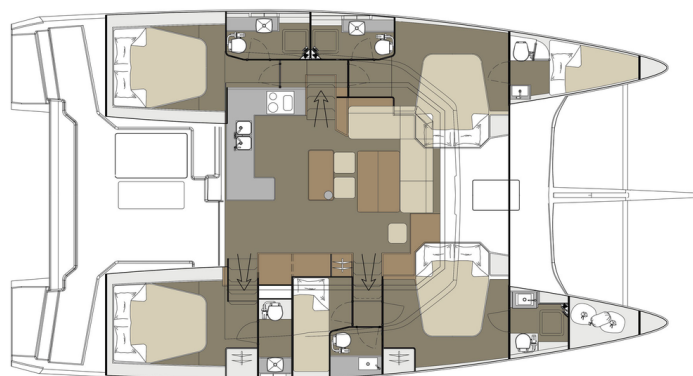

DUFOUR 48 CATAMARAN

Paradise Planet (2020)

Katamaran Dufour 48 Catamaran Paradise Planet, gebaut im Jahr 2020, liegt in Marsala, Sizilien, Italien vor Anker. Es verfügt über :Kabinen Kabinen, bietet Platz für :Betten Personen und hat 5 Toiletten. Bettwäsche und Küchenausstattung sind im Preis inbegriffen.

Paradise Planet

Baujahr

2020

Länge

48 ft

Kabinen

5 + 1

Kojen