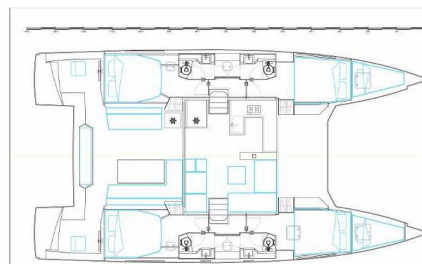

NAUTITECH 46

Sea Spirit II (2019)

Katamaran Nautitech 46 Sea Spirit II, gebaut im Jahr 2019, liegt in La Balise Marina, Mauritius, Mauritius, Mauritius vor Anker. Es verfügt über :Kabinen Kabinen, bietet Platz für :Betten Personen und hat 4 Toiletten. Bettwäsche und Küchenausstattung sind im Preis inbegriffen.

Sea Spirit II

Baujahr

2019

Länge

45 ft

Kabinen

4 + 2

Kojen