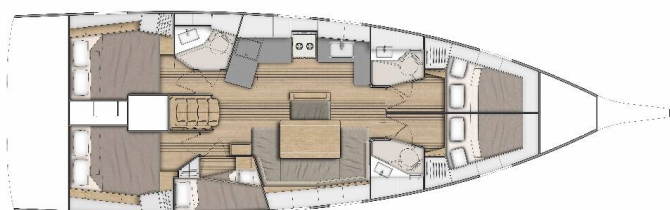

# OCEANIS 46.1

Everest (2021)

Segelyacht Oceanis 46.1 Everest, gebaut im Jahr 2021, liegt in Rogač (Šolta), Split & Umgebung, Kroatien vor Anker. Es verfügt über :Kabinen Kabinen, bietet Platz für :Betten Personen und hat 3 Toiletten. Bettwäsche und Küchenausstattung sind im Preis inbegriffen.

**Everest**

Baujahr

**2021**

Länge

**48 ft**

Kabinen

**5**

Kojen