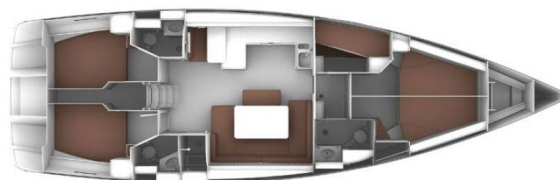

BAVARIA CRUISER 51

Bonnytta (2020)

Segelyacht Bavaria Cruiser 51 Bonnytta, gebaut im Jahr 2020

, liegt in Marina Kornati, Biograd, Zadar & Umgebung,

Kroatien vor Anker. Es verfügt über :Kabinen Kabinen, bietet Platz für :Betten Personen und hat 3 Toiletten. Bettwäsche und Küchenausstattung sind im Preis inbegriffen.