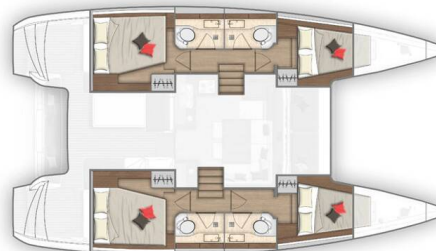

LAGOON 40

Monarch (2020)

Katamaran Lagoon 40 Monarch, gebaut im Jahr 2020, liegt in Marina Kremik, Primosten, Sibenik & Umgebung, Kroatien vor Anker. Es verfügt über :Kabinen Kabinen, bietet Platz für :Betten Personen und hat 4 Toiletten. Bettwäsche und Küchenausstattung sind im Preis inbegriffen.

Yachtname

Monarch

Baujahr

2020

Länge

39 ft

Kabinen

4 + 2