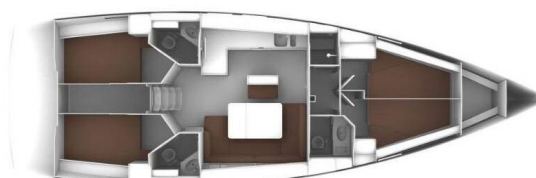

BAVARIA CRUISER 46

Divine (2020)

Segelyacht **Bavaria Cruiser 46 Divine**, gebaut im Jahr **2020**, liegt in **Volos, Skiathos/Sporades, Volos, Griechenland** vor Anker. Es verfügt über **:Kabinen Kabinen**, bietet Platz für **:Betten Personen** und hat **3 Toiletten**. Bettwäsche und Küchenausstattung sind im Preis inbegriffen.

Divine

Baujahr

2020

Länge

47 ft

Kabinen

4

Kojen