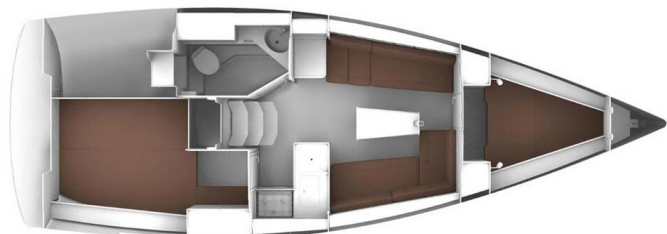

BAVARIA CRUISER 34

Pace (2020)

Segelyacht **Bavaria Cruiser 34 Pace**, gebaut im Jahr **2020**, liegt in **Marina Tehnomont Veruda, Pula, Istrien, Kroatien** vor Anker. Es verfügt über **:Kabinen Kabinen**, bietet Platz für **:Betten Personen** und hat **1 Toiletten**. Bettwäsche und Küchenausstattung sind im Preis inbegriffen.