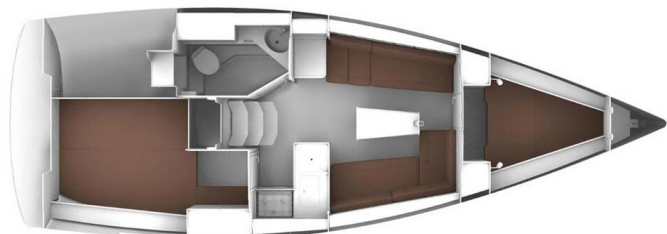

BAVARIA CRUISER 34

Pace (2020)

Segelyacht Bavaria Cruiser 34 Pace, gebaut im Jahr 2020, liegt in Marina Tehnomont Veruda, Pula, Istrien, Kroatien vor Anker. Es verfügt über :Kabinen Kabinen, bietet Platz für :Betten Personen und hat 1 Toiletten. Bettwäsche und Küchenausstattung sind im Preis inbegriffen.

Pace

Baujahr

2020

Länge

33 ft

Kabinen

2

Kojen