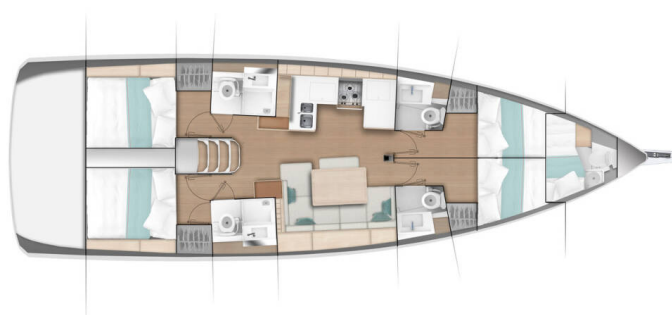

# SUN ODYSSEY 490

Baldur (2020)

Segelyacht Sun Odyssey 490 Baldur, gebaut im Jahr 2020, liegt in Marina Kremik, Primosten, Sibenik & Umgebung, Kroatien vor Anker. Es verfügt über :Kabinen Kabinen, bietet Platz für :Betten Personen und hat 4 Toiletten. Bettwäsche und Küchenausstattung sind im Preis inbegriffen.

**Baldur**

Baujahr

**2020**

Länge

**47 ft**

Kabinen

**4 + 1**

Kojen