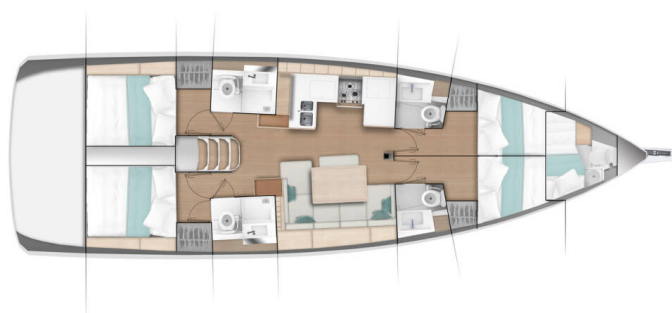

SUN ODYSSEY 490

Freki (2020)

Segelyacht Sun Odyssey 490 Freki, gebaut im Jahr 2020, liegt in Marina Kremik, Primosten, Sibenik & Umgebung, Kroatien vor Anker. Es verfügt über :Kabinen Kabinen, bietet Platz für :Betten Personen und hat 4 Toiletten. Bettwäsche und Küchenausstattung sind im Preis inbegriffen.