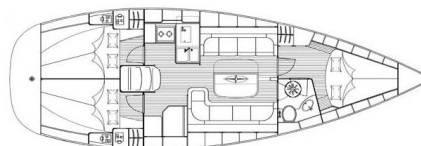

# BAVARIA 37 CRUISER

Hespera (2007)

Segelyacht Bavaria 37 Cruiser Hespera, gebaut im Jahr 2007, liegt in Corfu, Gouvia Marina, Ionisches Meer, Griechenland vor Anker. Es verfügt über :Kabinen Kabinen, bietet Platz für :Betten Personen und hat 1 Toiletten. Bettwäsche und Küchenausstattung sind im Preis inbegriffen.