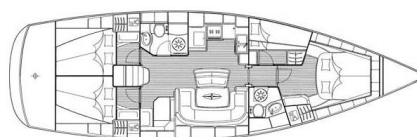

BAVARIA 46 CRUISER

Galera (2007)

Segelyacht Bavaria 46 Cruiser Galera, gebaut im Jahr 2007, liegt in **ACI Marina Trogir, Split & Umgebung, Kroatien** vor Anker. Es verfügt über **:Kabinen Kabinen**, bietet Platz für **:Betten Personen** und hat **2 Toiletten**. Bettwäsche und Küchenausstattung sind im Preis inbegriffen.