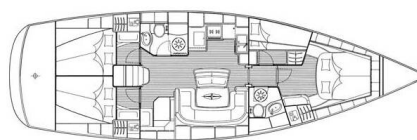

BAVARIA 46 CRUISER

Galera (2007)

Segelyacht Bavaria 46 Cruiser Galera, gebaut im Jahr 2007, liegt in **ACI Marina Trogir, Split & Umgebung, Kroatien** vor Anker. Es verfügt über **:Kabinen Kabinen**, bietet Platz für **:Betten Personen** und hat **2 Toiletten**. Bettwäsche und Küchenausstattung sind im Preis inbegriffen.