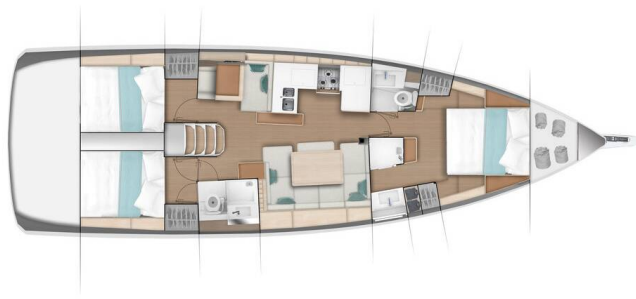

# SUN ODYSSEY 490

Alfader (2020)

Segelyacht Sun Odyssey 490 Alfader, gebaut im Jahr 2020, liegt in Marina Kremik, Primosten, Sibenik & Umgebung, Kroatien vor Anker. Es verfügt über :Kabinen Kabinen, bietet Platz für :Betten Personen und hat 2 Toiletten. Bettwäsche und Küchenausstattung sind im Preis inbegriffen.

**Alfader**

Baujahr

**2020**

Länge

**47 ft**

Kabinen

**3**

Kojen