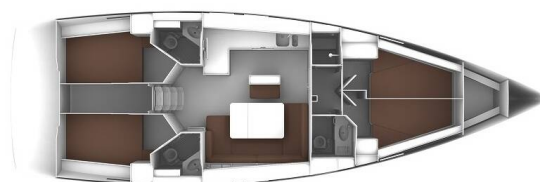

BAVARIA CRUISER 46

Santiago (2020)

Segelyacht **Bavaria Cruiser 46 Santiago**, gebaut im Jahr **2020**

, liegt in **Fethiye, Yacht Classic Hotel Marina, Aegean, Türkei**

vor Anker. Es verfügt über **4 Kabinen**, bietet Platz für

8 Betten Personen und hat **3 Toiletten**. Bettwäsche und

Küchenausstattung sind im Preis inbegriffen.

YACHT SPECIFICATIONS

Yachtbasis

**Fethiye, Yacht Classic Hotel Marina,
Türkei**

Yacht ID

2794

Marken

Bavaria

Yachtname

Santiago

Baujahr

2020

Länge

47 ft

Kabinen

4

Kojen

8

Max. Personen

8

WC

3

Motor

1 x 51 HP

Kraftstofftank

210 l