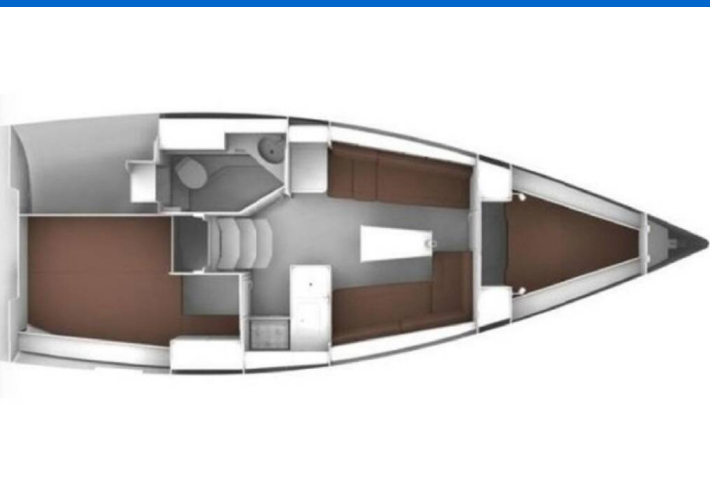

BAVARIA CRUISER 34

Althea (2020)

Segelyacht Bavaria Cruiser 34 Althea, gebaut im Jahr 2020, liegt in Kos, Kos Marina, Dodekanes, Griechenland vor Anker. Es verfügt über :Kabinen Kabinen, bietet Platz für :Betten Personen und hat 1 Toiletten. Bettwäsche und Küchenausstattung sind im Preis inbegriffen.

YACHT SPECIFICATIONS

Yachtbasis

Kos, Kos Marina, Griechenland

Yacht ID

2766

Marken

Bavaria

Yachtname

Althea

Baujahr

2020

Länge

33 ft

Kabinen

2

Kojen