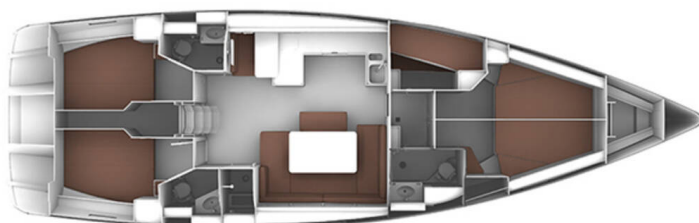

# BAVARIA CRUISER 51

Ivolga (2020)

Segelyacht Bavaria Cruiser 51 Ivolga, gebaut im Jahr 2020, liegt in **ACI Marina Trogir, Split & Umgebung, Kroatien** vor Anker. Es verfügt über **:Kabinen Kabinen**, bietet Platz für **:Betten Personen** und hat **3 Toiletten**. Bettwäsche und Küchenausstattung sind im Preis inbegriffen.