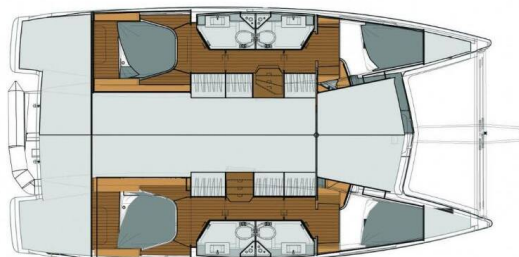

FOUNTAIN PAJOT LUCIA 40

Canopus (2020)

Katamaran **Fountaine Pajot Lucia 40 Canopus**, gebaut im Jahr **2020**, liegt in **Marina Hramina, Murter, Sibenik & Umgebung, Kroatien** vor Anker. Es verfügt über **4 Kabinen**, bietet Platz für **8 Personen** und hat **4 Toiletten**. Bettwäsche und Küchenausstattung sind im Preis inbegriffen.

Canopus

Baujahr

2020

Länge

38 ft

Kabinen

4

Kojen