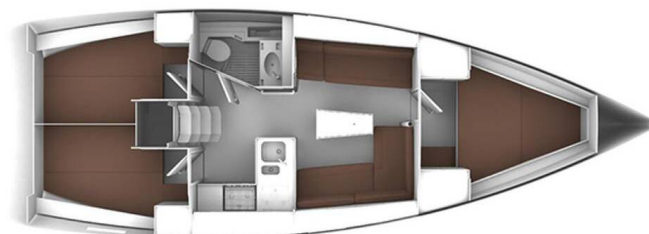

# BAVARIA CRUISER 37

Bella Luna (2019)

Segelyacht Bavaria Cruiser 37 Bella Luna, gebaut im Jahr 2019, liegt in IJsselmeer/Lelystad Haven, Flevoland, Niederlande vor Anker. Es verfügt über :Kabinen Kabinen, bietet Platz für :Betten Personen und hat 1 Toiletten. Bettwäsche und Küchenausstattung sind im Preis inbegriffen.

**Bella Luna**

Baujahr

**2019**

Länge

**37 ft**

Kabinen

**3**

Kojen