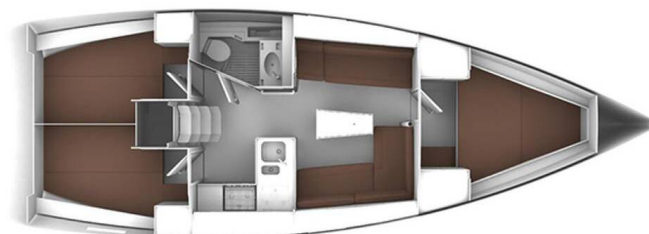

BAVARIA CRUISER 37

Bella Luna (2019)

Segelyacht Bavaria Cruiser 37 Bella Luna, gebaut im Jahr 2019, liegt in IJsselmeer/Lelystad Haven, Flevoland, Niederlande vor Anker. Es verfügt über :Kabinen Kabinen, bietet Platz für :Betten Personen und hat 1 Toiletten. Bettwäsche und Küchenausstattung sind im Preis inbegriffen.

Bella Luna

Baujahr

2019

Länge

37 ft

Kabinen

3

Kojen