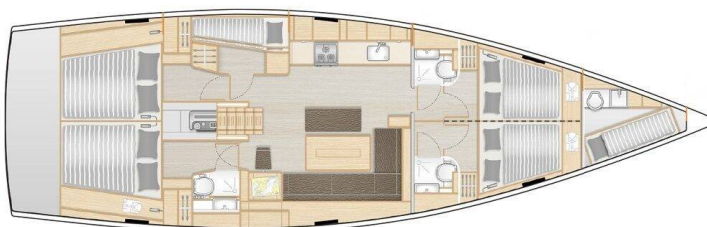

HANSE 508

Apollo (2020)

Segelyacht Hanse 508 Apollo, gebaut im Jahr 2020, liegt in Port Sami, Kefalonia, Ionisches Meer, Griechenland vor Anker. Es verfügt über :Kabinen Kabinen, bietet Platz für :Betten Personen und hat 3 + 1 Toiletten. Bettwäsche und Küchenausstattung sind im Preis inbegriffen.

Apollo

Baujahr

2020

Länge

51 ft

Kabinen

5 + 1

Kojen