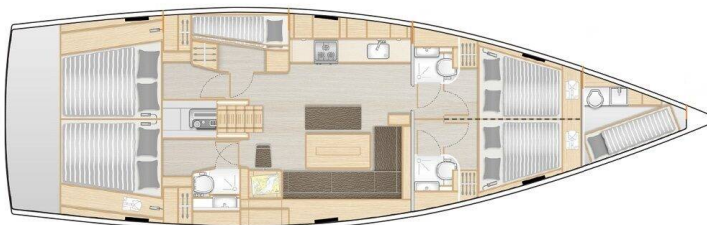

# HANSE 508

Apollo (2020)

Segelyacht Hanse 508 Apollo, gebaut im Jahr 2020, liegt in Port Sami, Kefalonia, Ionisches Meer, Griechenland vor Anker. Es verfügt über :Kabinen Kabinen, bietet Platz für :Betten Personen und hat 3 + 1 Toiletten. Bettwäsche und Küchenausstattung sind im Preis inbegriffen.

**Apollo**

Baujahr

**2020**

Länge

**51 ft**

Kabinen

**5 + 1**

Kojen