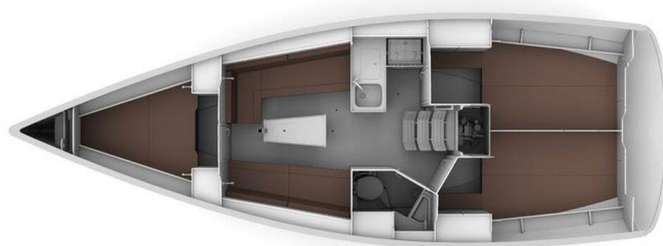

# BAVARIA CRUISER 34 STYLE

Neo (2020)

Segelyacht Bavaria Cruiser 34 Style Neo, gebaut im Jahr 2020, liegt in Marina Zadar (ex. Tankercomerc), Zadar & Umgebung, Kroatien vor Anker. Es verfügt über :Kabinen Kabinen, bietet Platz für :Betten Personen und hat 1 Toiletten . Bettwäsche und Küchenausstattung sind im Preis inbegriffen.

**Neo**

Baujahr

**2020**

Länge

**33 ft**

Kabinen

**3**

Kojen