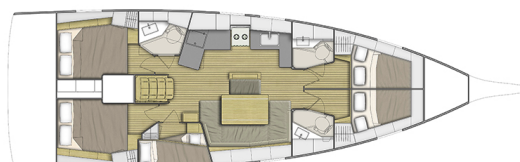

OCEANIS 46.1

Vienna Princess (2020)

Segelyacht Oceanis 46.1 Vienna Princess, gebaut im Jahr 2020, liegt in Preveza Main Port, Ionisches Meer, Griechenland vor Anker. Es verfügt über :Kabinen Kabinen, bietet Platz für :Betten Personen und hat 3 Toiletten. Bettwäsche und Küchenausstattung sind im Preis inbegriffen.

YACHT SPECIFICATIONS

Yachtbasis

Preveza Main Port, Griechenland

Yacht ID

2713

Marken

Beneteau

Yachtname

Vienna Princess

Baujahr

2020

Länge

48 ft

Kabinen

5

Kojen

10 + 2

Max. Personen

12

WC

3

Motor

1 x 0 HP

Kraftstofftank

0 l