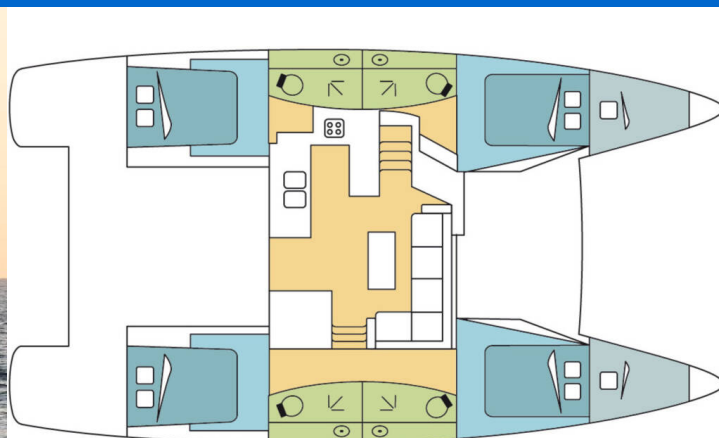

# FOUNTAIN PAJOT ELBA 45

Vienna Pearl (2020)

Katamaran Fountaine Pajot Elba 45 Vienna Pearl, gebaut im Jahr 2020, liegt in Preveza Marina, Ionisches Meer, Griechenland vor Anker. Es verfügt über :Kabinen Kabinen, bietet Platz für :Betten Personen und hat 4 + 1 Toiletten. Bettwäsche und Küchenausstattung sind im Preis inbegriffen.

**Vienna Pearl**

Baujahr

**2020**

Länge

**44 ft**

Kabinen

**4 + 2**

Kojen