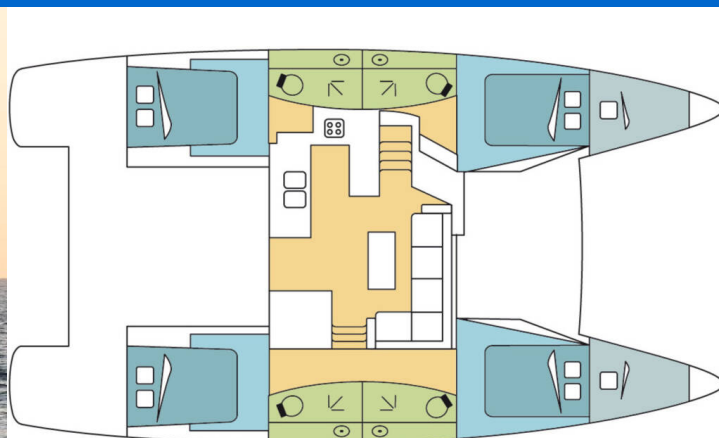

FOUNTAIN PAJOT ELBA 45

Vienna Pearl (2020)

Katamaran Fountaine Pajot Elba 45 Vienna Pearl, gebaut im Jahr 2020, liegt in Preveza Marina, Ionisches Meer, Griechenland vor Anker. Es verfügt über :Kabinen Kabinen, bietet Platz für :Betten Personen und hat 4 + 1 Toiletten. Bettwäsche und Küchenausstattung sind im Preis inbegriffen.

YACHT SPECIFICATIONS

Yachtbasis

Preveza Marina, Griechenland

Yacht ID

2712

Marken

Fountaine Pajot

Yachtname

Vienna Pearl

Baujahr

2020

Länge

44 ft

Kabinen

4 + 2

Kojen

8 + 2 + 2

Max. Personen

12

WC

4 + 1

Motor

2 x 0 HP

Kraftstofftank

0 l

WEBSITE

www.plujeme.cz

TELEFON

420 720 755 085

MOBILE

420 777 170 276

E-MAIL

info@plujeme.cz

PLUJEME RÁDI S.R.O.

Dlouhá 730/35, 11000 Praha 1 – Staré Místo, Tschechische Republik