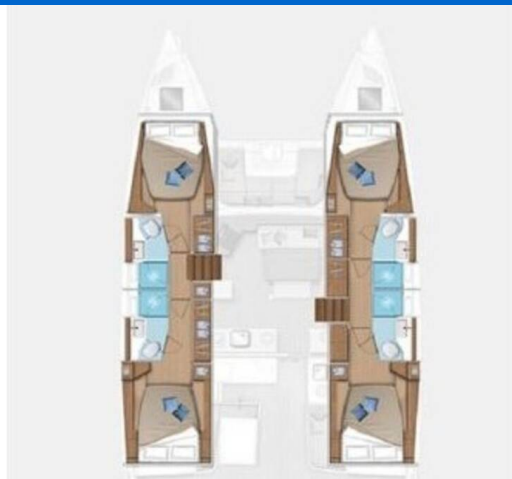

LAGOON 46

Lady Point (2020)

Katamaran Lagoon 46 Lady Point, gebaut im Jahr 2020, liegt in ACI Marina Trogir, Split & Umgebung, Kroatien vor Anker. Es verfügt über :Kabinen Kabinen, bietet Platz für :Betten Personen und hat 4 Toiletten. Bettwäsche und Küchenausstattung sind im Preis inbegriffen.

YACHT SPECIFICATIONS

Yachtbasis

ACI Marina Trogir, Kroatien

Yacht ID

2705

Marken

Lagoon

Yachtname

Lady Point

Baujahr

2020

Länge

46 ft

Kabinen

4 + 2

Kojen