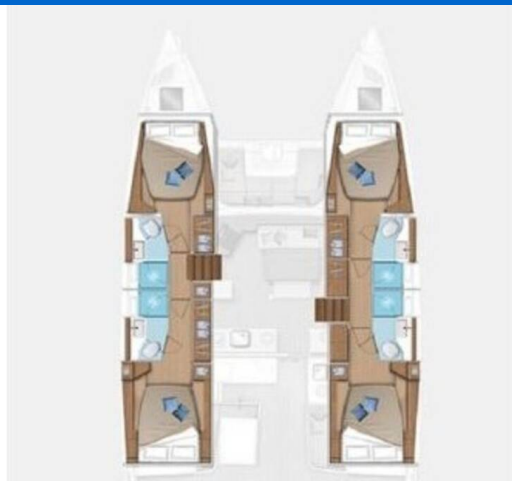

LAGOON 46

Lady Point (2020)

Katamaran Lagoon 46 Lady Point, gebaut im Jahr 2020, liegt in ACI Marina Trogir, Split & Umgebung, Kroatien vor Anker. Es verfügt über :Kabinen Kabinen, bietet Platz für :Betten Personen und hat 4 Toiletten. Bettwäsche und Küchenausstattung sind im Preis inbegriffen.

YACHT SPECIFICATIONS

Yachtbasis

ACI Marina Trogir, Kroatien

Yacht ID

2705

Marken

Lagoon

Yachtname

Lady Point

Baujahr

2020

Länge

46 ft

Kabinen

4 + 2

Kojen