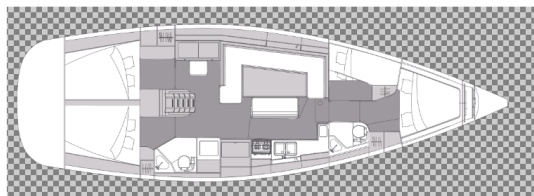

# ELAN IMPRESSION 45.1

Enya (2020)

Segelyacht Elan Impression 45.1 Enya, gebaut im Jahr 2020, liegt in **Marina Kornati, Biograd, Zadar & Umgebung, Kroatien** vor Anker. Es verfügt über **4 Kabinen**, bietet Platz für **10 Personen** und hat **2 Toiletten**. Bettwäsche und Küchenausstattung sind im Preis inbegriffen.