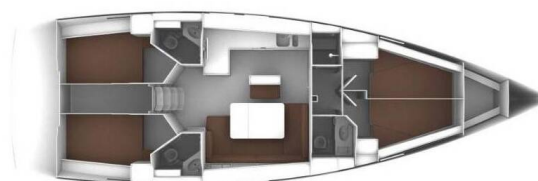

BAVARIA CRUISER 46

Alexeja (2015)

Segelyacht Bavaria Cruiser 46 Alexeja, gebaut im Jahr 2015, liegt in Marina Tehnomont Veruda, Pula, Istrien, Kroatien vor Anker. Es verfügt über :Kabinen Kabinen, bietet Platz für :Betten Personen und hat 3 Toiletten. Bettwäsche und Küchenausstattung sind im Preis inbegriffen.

Alexeja

Baujahr

2015

Länge

47 ft

Kabinen

4

Kojen