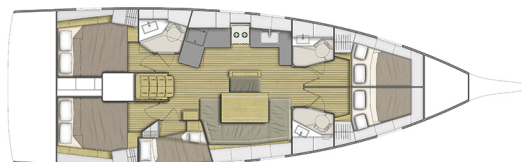

OCEANIS 46.1

Princess Mia (2020)

Segelyacht Oceanis 46.1 Princess Mia, gebaut im Jahr 2020, liegt in ACI Marina Split, Split & Umgebung, Kroatien vor Anker. Es verfügt über :Kabinen Kabinen, bietet Platz für :Betten Personen und hat 3 Toiletten. Bettwäsche und Küchenausstattung sind im Preis inbegriffen.

Princess Mia

Baujahr

2020

Länge

48 ft

Kabinen

5

Kojen