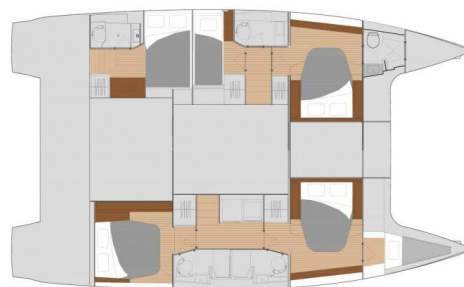

FONTAINE PAJOT SAONA 47 QUINTET

Desafinado (2020)

Katamaran Fontaine Pajot Saona 47 Quintet Desafinado, gebaut im Jahr 2020, liegt in Trogir, Yachtclub Seget (Marina Baotic), Split & Umgebung, Kroatien vor Anker. Es verfügt über :Kabinen Kabinen, bietet Platz für :Betten Personen und hat 5 Toiletten. Bettwäsche und Küchenausstattung sind im Preis inbegriffen.

YACHT SPECIFICATIONS

Yachtbasis

Trogir, Yachtclub Seget (Marina Baotic), Kroatien

Yacht ID

2668

Marken

Fontaine Pajot

Yachtname

Desafinado

Baujahr

2020

Länge

46 ft

Kabinen

5 + 1

Kojen

10 + 1

WC

5

Motor

2 x 60 HP

Kraftstofftank

940 l

WEBSITE

www.plujeme.cz

E-MAIL

info@plujeme.cz

TELEFON

420 720 755 085

MOBILE

420 777 170 276

PLUJEME RÁDI S.R.O.

Dlouhá 730/35, 11000 Praha 1 – Staré Místo, Tschechische Republik