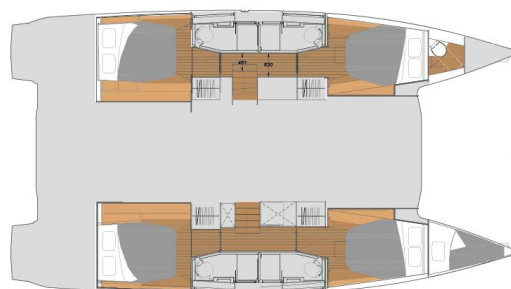

# FOUNTAINÉ PAJOT ELBA 45

Princess Valeria (2020)

Katamaran Fountaine Pajot Elba 45 Princess Valeria, gebaut im Jahr 2020, liegt in Trogir, Yachtclub Seget (Marina Baotić), Split & Umgebung, Kroatien vor Anker. Es verfügt über :Kabinen Kabinen, bietet Platz für :Betten Personen und hat 4 + 1 Toiletten. Bettwäsche und Küchenausstattung sind im Preis inbegriffen.

**Princess Valeria**

Baujahr

**2020**

Länge

**44 ft**

Kabinen

**4 + 1**

Kojen