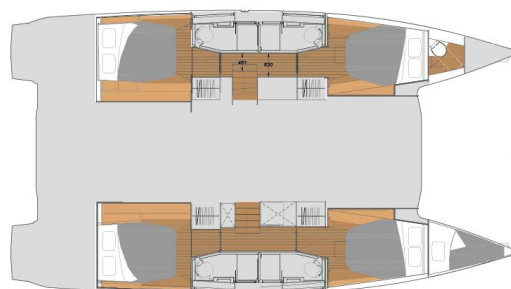

FOUNTAINÉ PAJOT ELBA 45

Princess Valeria (2020)

Katamaran Fountaine Pajot Elba 45 Princess Valeria, gebaut im Jahr 2020, liegt in Trogir, Yachtclub Seget (Marina Baotić), Split & Umgebung, Kroatien vor Anker. Es verfügt über :Kabinen Kabinen, bietet Platz für :Betten Personen und hat 4 + 1 Toiletten. Bettwäsche und Küchenausstattung sind im Preis inbegriffen.

Princess Valeria

Baujahr

2020

Länge

44 ft

Kabinen

4 + 1

Kojen