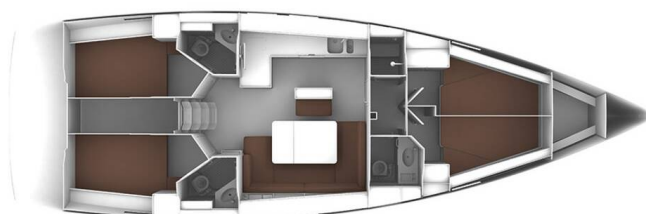

BAVARIA CRUISER 46

Sail Vega (2014)

Segelyacht Bavaria Cruiser 46 Sail Vega, gebaut im Jahr 2014

, liegt in Fethiye, Ece Saray Marina Resort, Aegean, Türkei vor

Anker. Es verfügt über :Kabinen Kabinen, bietet Platz für

:Betten Personen und hat 3 Toiletten. Bettwäsche und

Küchenausstattung sind im Preis inbegriffen.

YACHT SPECIFICATIONS

Yachtbasis

**Fethiye, Ece Saray Marina Resort,
Türkei**

Yacht ID

2663

Marken