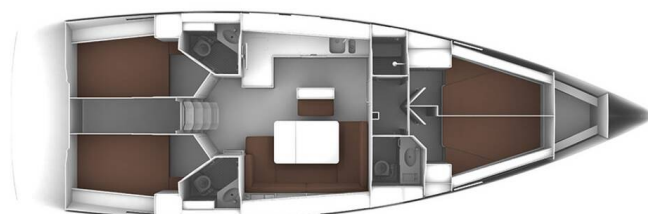

BAVARIA CRUISER 46

Sail Vega (2014)

Segelyacht Bavaria Cruiser 46 Sail Vega, gebaut im Jahr 2014

, liegt in Fethiye, Ece Saray Marina Resort, Aegean, Türkei vor

Anker. Es verfügt über :Kabinen Kabinen, bietet Platz für

:Betten Personen und hat 3 Toiletten. Bettwäsche und

Küchenausstattung sind im Preis inbegriffen.

YACHT SPECIFICATIONS

Yachtbasis

**Fethiye, Ece Saray Marina Resort,
Türkei**

Yacht ID

2663

Marken