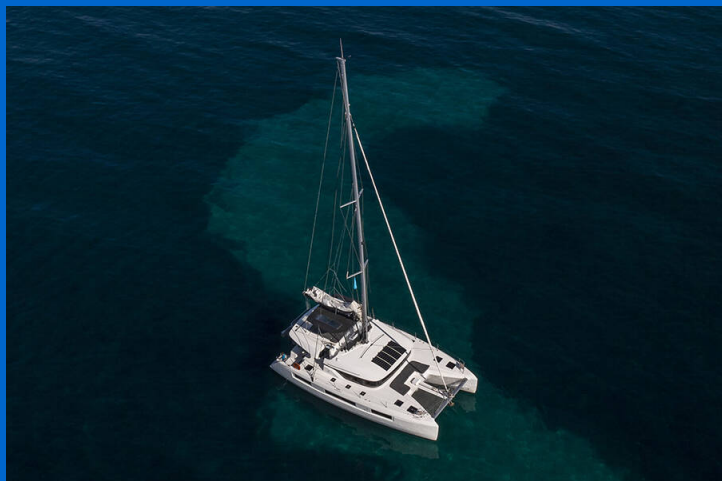

LAGOON 50

For Sail Again (2020)

Katamaran Lagoon 50 For Sail Again, gebaut im Jahr 2020, liegt in **Athens, Alimos marina, Athens area/Saronic/Peloponese, Griechenland** vor Anker. Es verfügt über **6 Kabinen**, bietet Platz für **12 Betten** und hat **5 Toiletten**. Bettwäsche und Küchenausstattung sind im Preis inbegriffen.

YACHT SPECIFICATIONS

Yachtbasis

Athens, Alimos marina, Griechenland

Yacht ID

2659

Marken

Lagoon

Yachtname

For Sail Again

Baujahr

2020

Länge

48 ft

Kabinen

6

Kojen