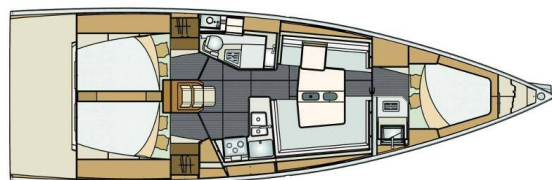

# ELAN E5

Lina (2020)

Segelyacht Elan E5 Lina, gebaut im Jahr 2020, liegt in Marina Kremik, Primosten, Sibenik & Umgebung, Kroatien vor Anker.

Es verfügt über :Kabinen Kabinen, bietet Platz für :Betten Personen und hat 2 Toiletten. Bettwäsche und Küchenausstattung sind im Preis inbegriffen.