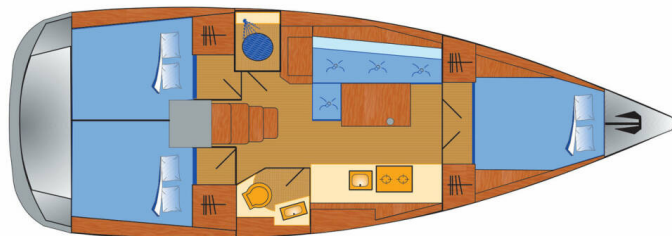

# OCEANIS 38.1

Tena (2021)

Segelyacht Oceanis 38.1 Tena, gebaut im Jahr 2021, liegt in Marina Punat, Krk, Kvarner, Kroatien vor Anker. Es verfügt über :Kabinen Kabinen, bietet Platz für :Betten Personen und hat 1 Toiletten. Bettwäsche und Küchenausstattung sind im Preis inbegriffen.