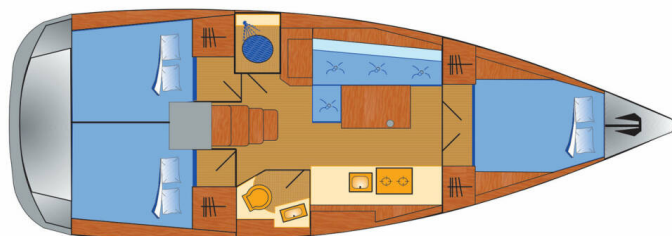

OCEANIS 38.1

Tena (2021)

Segelyacht Oceanis 38.1 Tena, gebaut im Jahr 2021, liegt in Marina Punat, Krk, Kvarner, Kroatien vor Anker. Es verfügt über :Kabinen Kabinen, bietet Platz für :Betten Personen und hat 1 Toiletten. Bettwäsche und Küchenausstattung sind im Preis inbegriffen.