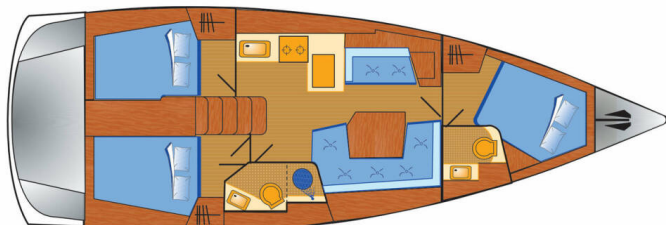

# OCEANIS 41.1

Pauline (2020)

Segelyacht **Oceanis 41.1 Pauline**, gebaut im Jahr **2020**, liegt in **Marina Tehnomont Veruda, Pula, Istrien, Kroatien** vor Anker.

Es verfügt über **3 Kabinen**, bietet Platz für **8 Betten Personen** und hat **2 Toiletten**. Bettwäsche und Küchenausstattung sind im Preis inbegriffen.

**Pauline**

Baujahr

**2020**

Länge

**41 ft**

Kabinen

**3**

Kojen