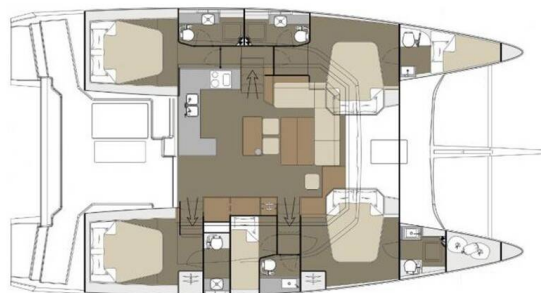

DUFOUR 48 CATAMARAN

Yam (2020)

Katamaran Dufour 48 Catamaran Yam, gebaut im Jahr 2020, liegt in Marina Kremik, Primosten, Sibenik & Umgebung, Kroatien vor Anker. Es verfügt über :Kabinen Kabinen, bietet Platz für :Betten Personen und hat 5 + 1 Toiletten. Bettwäsche und Küchenausstattung sind im Preis inbegriffen.

YACHT SPECIFICATIONS

Yachtbasis

Marina Kremik, Primosten, Kroatien

Yacht ID

2583

Marken

Dufour

Yachtname

Yam

Baujahr

2020

Länge

48 ft

Kabinen

5 + 1

Kojen

10 + 1

Max. Personen

12

WC

5 + 1

Motor

2 x 60 HP

Kraftstofftank

750 l

WEBSITE

www.plujeme.cz

TELEFON

420 720 755 085

MOBILE

420 777 170 276

E-MAIL

info@plujeme.cz

PLUJEME RÁDI S.R.O.

Dlouhá 730/35, 11000 Praha 1 – Staré Místo, Tschechische Republik