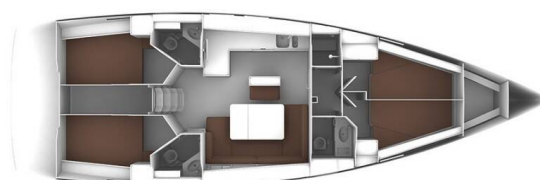

# BAVARIA CRUISER 46

Angel (2020)

Segelyacht Bavaria Cruiser 46 Angel, gebaut im Jahr 2020, liegt in Marina Kornati, Biograd, Zadar & Umgebung, Kroatien vor Anker. Es verfügt über :Kabinen Kabinen, bietet Platz für :Betten Personen und hat 3 Toiletten. Bettwäsche und Küchenausstattung sind im Preis inbegriffen.

**Angel**

Baujahr

**2020**

Länge

**47 ft**

Kabinen

**4**

Kojen