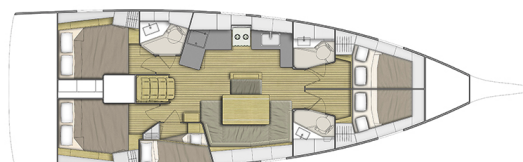

OCEANIS 46.1

FriendSEAp (2020)

Segelyacht Oceanis 46.1 FriendSEAp, gebaut im Jahr 2020, liegt in Lefkas, D-Marin, Ionisches Meer, Griechenland vor Anker. Es verfügt über :Kabinen Kabinen, bietet Platz für :Betten Personen und hat 3 Toiletten. Bettwäsche und Küchenausstattung sind im Preis inbegriffen.