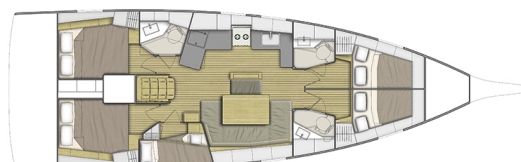

OCEANIS 46.1

FriendSEAp (2020)

Segelyacht Oceanis 46.1 FriendSEAp, gebaut im Jahr 2020, liegt in Lefkas, D-Marin, Ionisches Meer, Griechenland vor Anker. Es verfügt über :Kabinen Kabinen, bietet Platz für :Betten Personen und hat 3 Toiletten. Bettwäsche und Küchenausstattung sind im Preis inbegriffen.