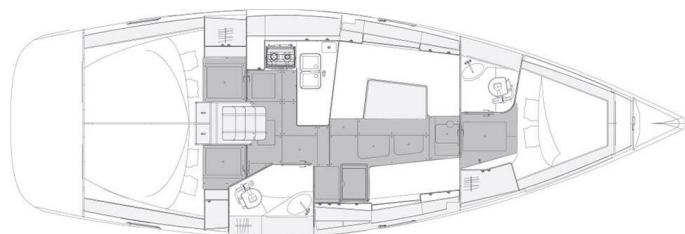

ELAN IMPRESSION 40.1

AirTime 1 (2020)

Segelyacht Elan Impression 40.1 AirTime 1, gebaut im Jahr 2020, liegt in Marina Punat, Krk, Kvarner, Kroatien vor Anker. Es verfügt über :Kabinen Kabinen, bietet Platz für :Betten Personen und hat 2 Toiletten. Bettwäsche und Küchenausstattung sind im Preis inbegriffen.