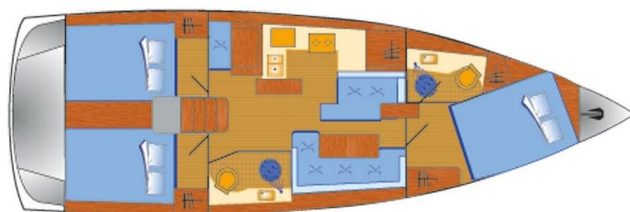

SUN ODYSSEY 410

Lara (2020)

Segelyacht Sun Odyssey 410 Lara, gebaut im Jahr 2020, liegt in Marina Punat, Krk, Kvarner, Kroatien vor Anker. Es verfügt über :Kabinen Kabinen, bietet Platz für :Betten Personen und hat 2 Toiletten. Bettwäsche und Küchenausstattung sind im Preis inbegriffen.