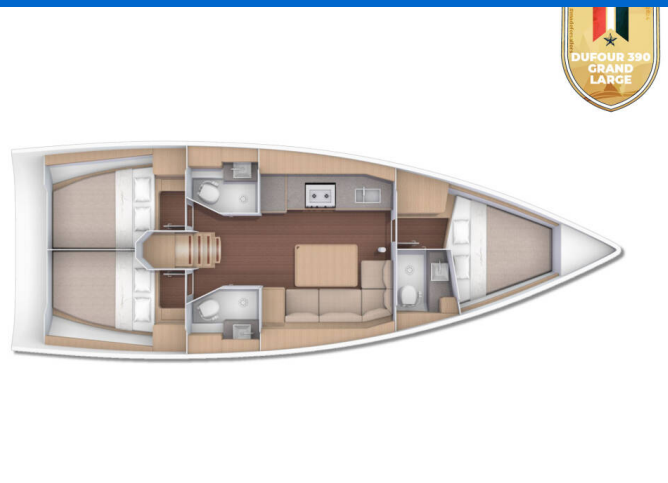

# DUFOUR 390 GL

Mimi (2020)

Segelyacht Dufour 390 GL Mimi, gebaut im Jahr 2020, liegt in Marina Frapa, Rogoznica, Sibenik & Umgebung, Kroatien vor Anker. Es verfügt über :Kabinen Kabinen, bietet Platz für :Betten Personen und hat 3 Toiletten. Bettwäsche und Küchenausstattung sind im Preis inbegriffen.

**Mimi**

Baujahr

**2020**

Länge

**39 ft**

Kabinen

**3**

Kojen